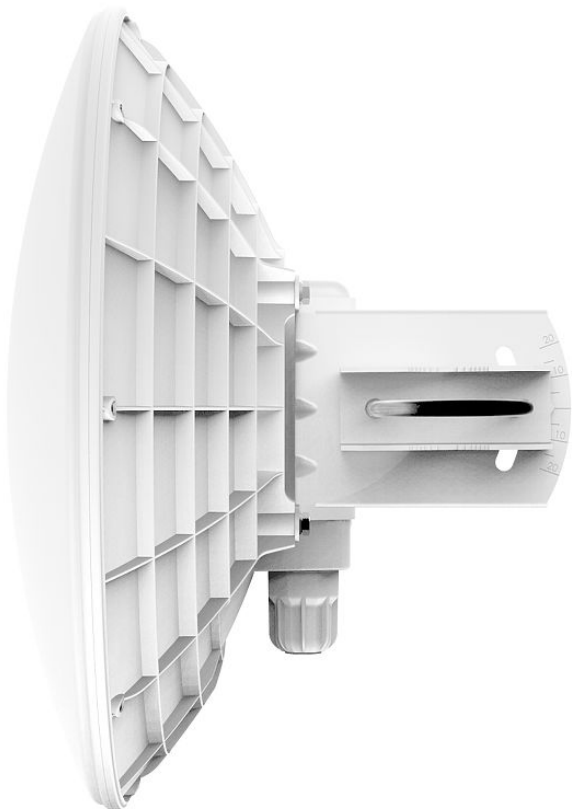

Процессор	Atheros AR9344 600MHz CPU
Память	На борту 64MB DDR2
Порты Ethernet	Один 10/100 Mbit Ethernet порт
Карта памяти	На борту 16Mb NAND
Питание	POE+: 12-30V DC на первом порту Ethernet
Корпус	Пластик
Потребление	До 10W
Рабочая температура	от -40C до +70C
Операционная система	MikroTik RouterOS, лицензия Level3
6Ghz антенны	2x2 MIMO, усиления 2x25dBi
6Ghz TX-Power	802.11a: 30dBm @ 6Mbps to 27dBm @ 54 Mbps 802.11n: 29dBm @ MCS0 to 24dBm @ MCS7
6Ghz RX sensitivity	802.11a: -93dBm @ 6Mbit/s to -80dBm @ 54Mbit/s 802.11n: -93dBm @ MCS0 to -76dBm @ MCS7
Модуляция	OFDM: BPSK, QPSK, 16 QAM, 64QAM DSSS: DBPSK, DQPSK, CCK

6 GHz

ESD
protection

MIMO
technology